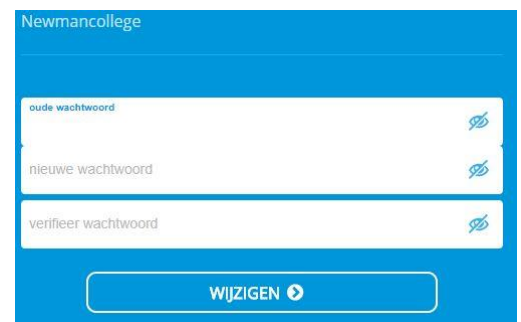

3. Er wordt u allereerst gevraagd om uw wachtwoord te wijzigen. Daarmee wordt voorkomen dat uw wachtwoord bij ons en daardoor mogelijk bij anderen bekend is. Het wachtwoord moet minimaal 8 tekens lang zijn, minimaal 1 hoofdletter en minimaal 1 cijfer bevatten.

4. Er wordt u gevraagd om enkele gegevens te controleren, namelijk uw mailadres en uw telefoonnummer. Vul hier de juiste gegevens in (als die er nog niet correct staan) en klik op **gegevens akkoord**.