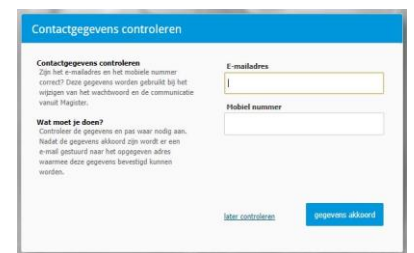

De eerste keer aanmelden bij het Newmancollege.

U hebt in een brief een gebruikersnaam en wachtwoord gekregen om in te loggen in Magister en op de website van het Newmancollege. Om dat goed te laten werken moet u even de volgende stappen doorlopen.

1. Ga op een willekeurige computer naar de volgende site:
  <http://newman.magister.net>
2. Log in met de opgegeven gebruikersnaam en wachtwoord
  Om te kunnen controleren of het wachtwoord correct ingetypt is kunt u op het oog helemaal rechts in het invulvak klikken. Dan wordt de tekst zichtbaar gemaakt.

Een belangrijke opmerking: de “knop” **wachtwoord vergeten** onder in het scherm werkt helaas niet. We kunnen die tekst niet weghalen, maar als u daarop klikt zal er niets gebeuren.

Mocht u in de toekomst uw wachtwoord vergeten zijn, stuur dan een mail aan secretariaat@newmancollege.nl. Dan zal een nieuw tijdelijk wachtwoord toegezonden worden.

3. Er wordt u allereerst gevraagd om uw wachtwoord te wijzigen. Daarmee wordt voorkomen dat uw wachtwoord bij ons en daardoor mogelijk bij anderen bekend is. Het wachtwoord moet minimaal 8 tekens lang zijn, minimaal 1 hoofdletter en minimaal 1 cijfer bevatten.

4. Er wordt u gevraagd om enkele gegevens te controleren, namelijk uw mailadres en uw telefoonnummer. Vul hier de juiste gegevens in (als die er nog niet correct staan) en klik op **gegevens akkoord**.

5. U krijgt nu een venster met de zogenaamde Tour, waarin de makers van Magister u willen laten zien hoe een en ander werkt. Het zijn in totaal 3 schermen die u met de knop **Volgende** kunt doorlopen. Helemaal linksonder kunt u de Tour stoppen en direct daarnaast zit een vakje dat u kunt aanvinken om de volgende keer deze Tour niet meer te laten zien.